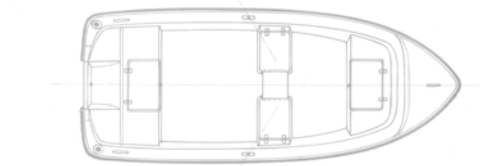

Egenskaper:

- Rymlig sittbrunn som är optimal för fiske.
- Gott om förvaringsutrymme.
- 440 Fish är utrustad med badstege, rostfria pollare, årtullar samt sittbänkar i fören, mitten och aktern.
- Styrpulp finns som tillval.