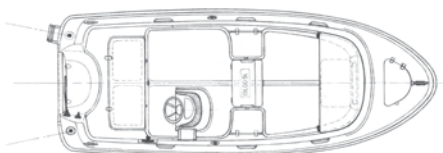

### Specifikationer

	500	440
Total längd (m)	5,15	4,40
Skrovlängd (m)	5,00	4,32
Bredd (m)	2,05	1,78
Djupgående (m)	0,35	0,27
Total höjd (m)	1,55	1,04
Höjd över vattenytan (m)	1,20	0,77
Vikt (kg)	470	280
Rigglängd	L	L
CE-kategori	C	C
Max antal personer	6	4
Max motoreffekt (hk)	60	30
Max motoreffekt (kw)	44,1	22,1
Rekommenderad motoreffekt (hk)	40	20
Minsta motorvikt (kg)	80	25
Max motorvikt (kg)	125	85