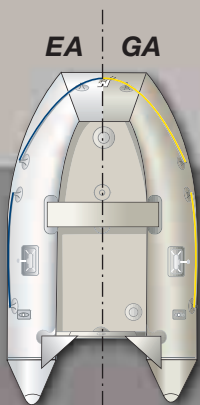

270 EA/GA
Lett og komfortabel