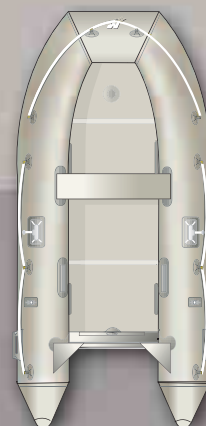

340 S
Den største av
sport-modellene,
tar opptil 5 mennesker