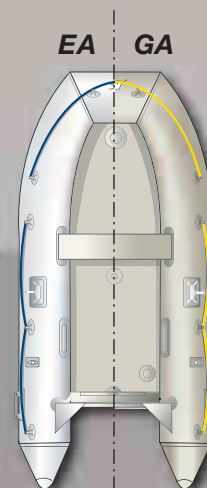

340 EA/GA
Stabil og manøvrerbar